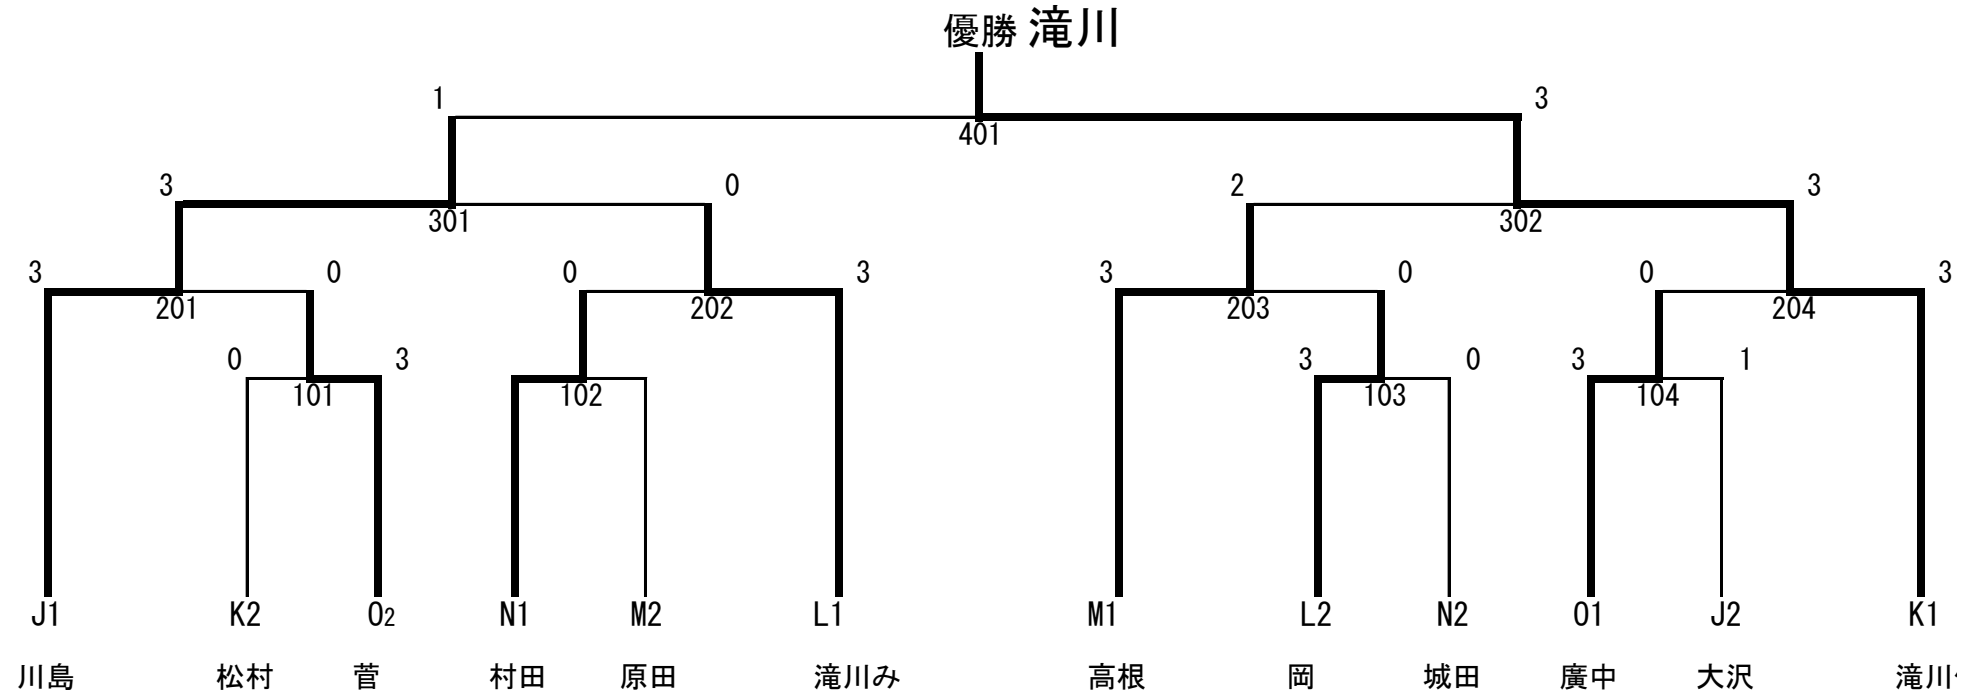

初心者の部 決勝トーナメント (11本5ゲームマッチ)

佳