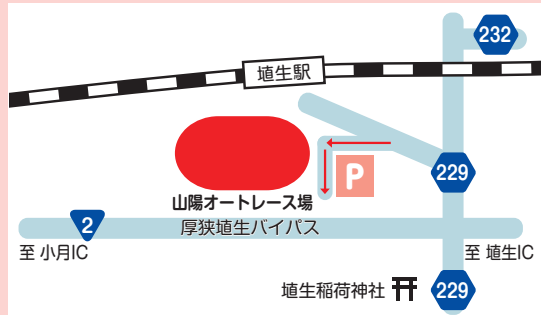

日時
平成29年10月14日(土)
10:00~14:30 ※少雨決行
会場
山陽オートレース場
(山陽小野田市)

フライングディスク競技
アキュラシー体験会

オートレーサーの
デモ走行も
行われます。

ボッチャ
体験会

ご来場お待ちしております

会 場 所 在 地
〒 757-0012 山口県山陽小野田市殖生赤松700
TEL : 0836-76-1115

電車をご利用の方 ・ JR山陽本線殖生駅より徒歩2分

車をご利用の方 ・ 山陽自動車道「殖生インター」より約5分
・ 中国自動車道「小月インター」より約20分

（駐車場：3600台）